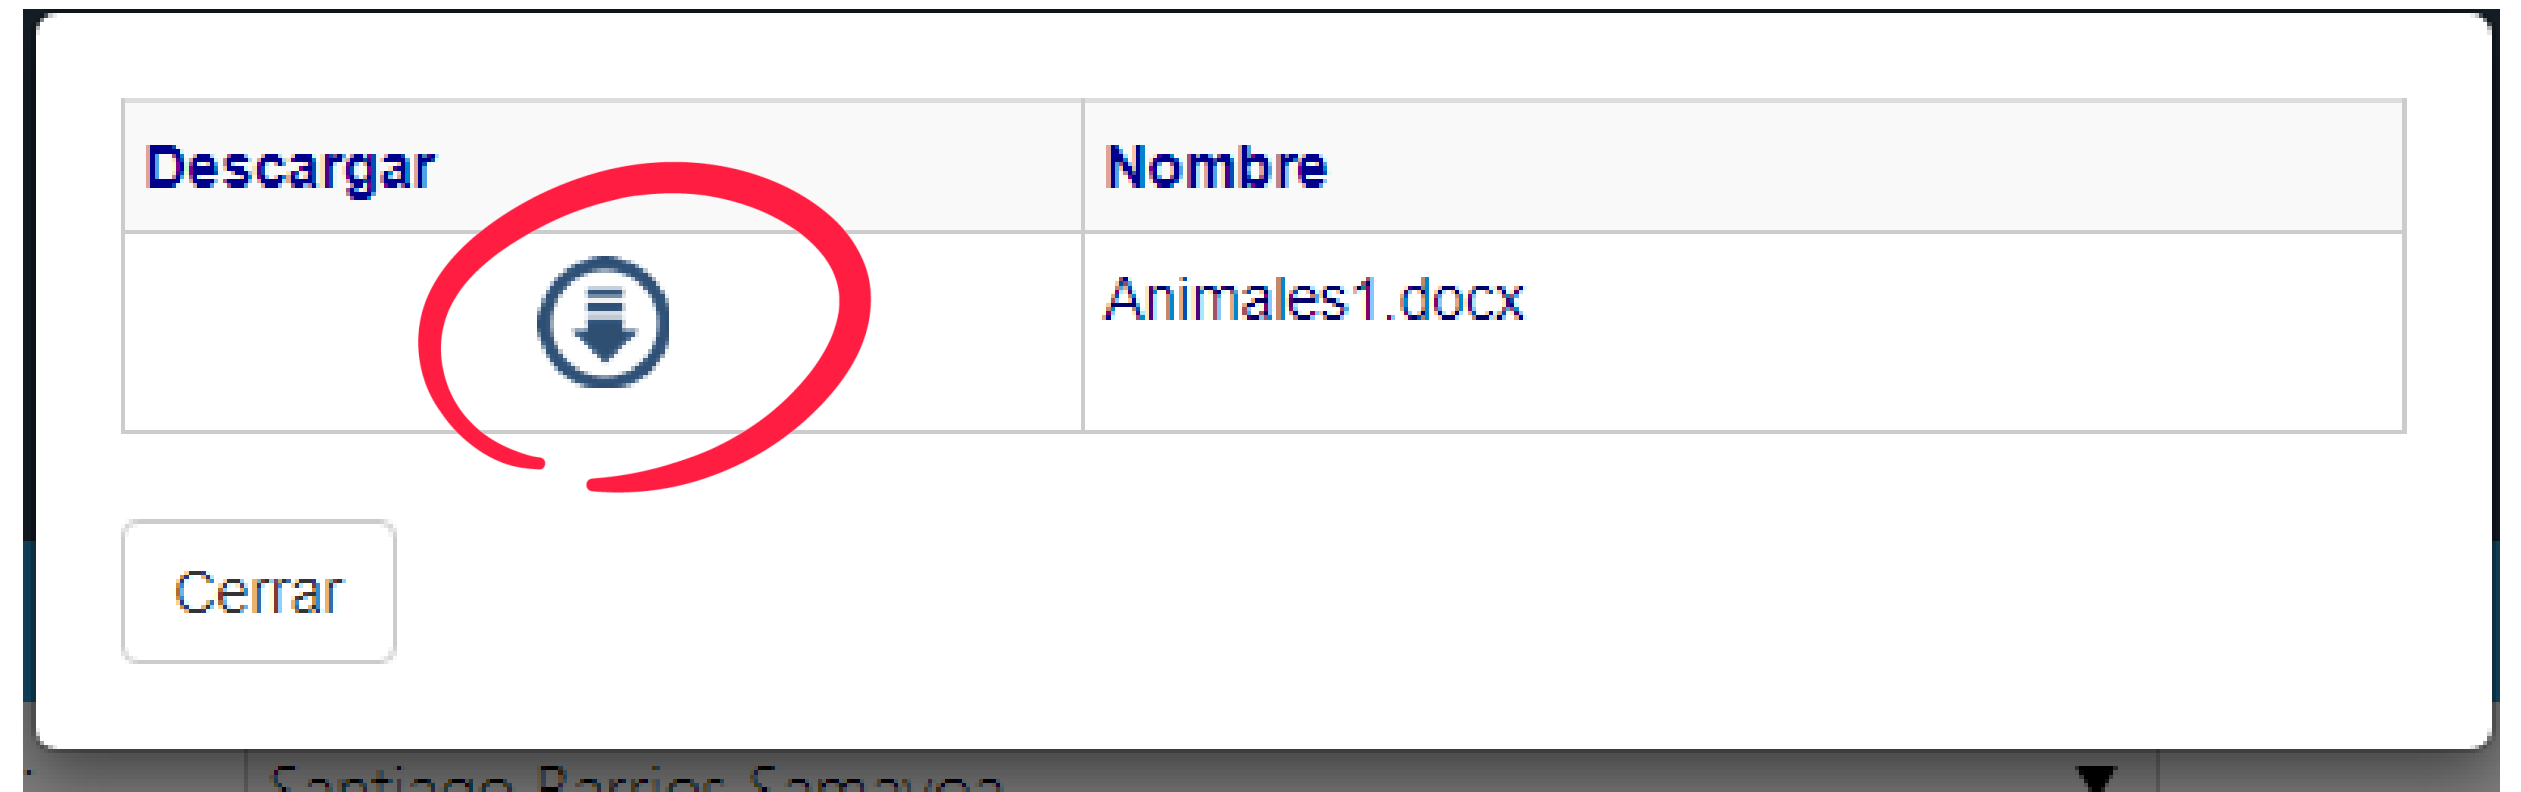

Haga clic en el ícono de descarga o link y listo.